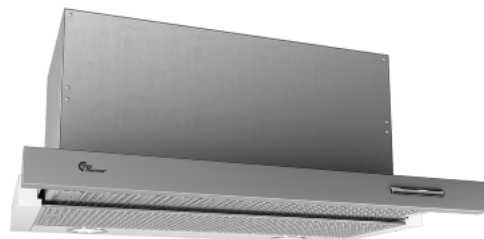

Slim S4 PLUS 600 mm Inoxidable/Blanco Con motor

Número de artículo: 520.42.3368.2

€ 562,65

EAN: 5703347522765

A

Thermex Slim S4 plus 60 cm en acero inoxidable con motor es una campana extractora eficiente y silenciosa para montaje en armario. El motor integrado garantiza una extracción eficiente y el botón de control garantiza un funcionamiento sencillo y fiable.

Como sugiere el nombre, **Thermex Slim S4 Plus** es delgado y elegante, pero al mismo tiempo tiene toda la potencia que podría desear. Tiene una función de refuerzo para esos momentos en los que realmente necesitas que la campana rinda al máximo. Cuando no se utiliza, al ser un modelo extraíble, se puede deslizar y combinar con un mueble de techo. El filtro extra bueno y limpio lo hace aún más eficiente y elegante. El motor incorporado puede producir hasta 587 m³/h

Especificaciones

Caudad aire mínimo [m ³ /h]	302
Nivel sonoro mínimo [dB(A)]	49
Caudad aire máximo [m ³ /h]	587
Nivel sonoro máxima [dB(A)]	63
Caudad aire-boost [m ³ /h]	700
Nivel sonoro boost [dB(A)]	68
Q.MAX. (0 Pa)	885 m³/h
Nivel sonoro (0 Pa)	36-51 dB(A)
Motor interno	Eco T.1850 menor consumo
Panel de control	Mando electrónico soft
Material	Acero lacado blanco y frontal inox